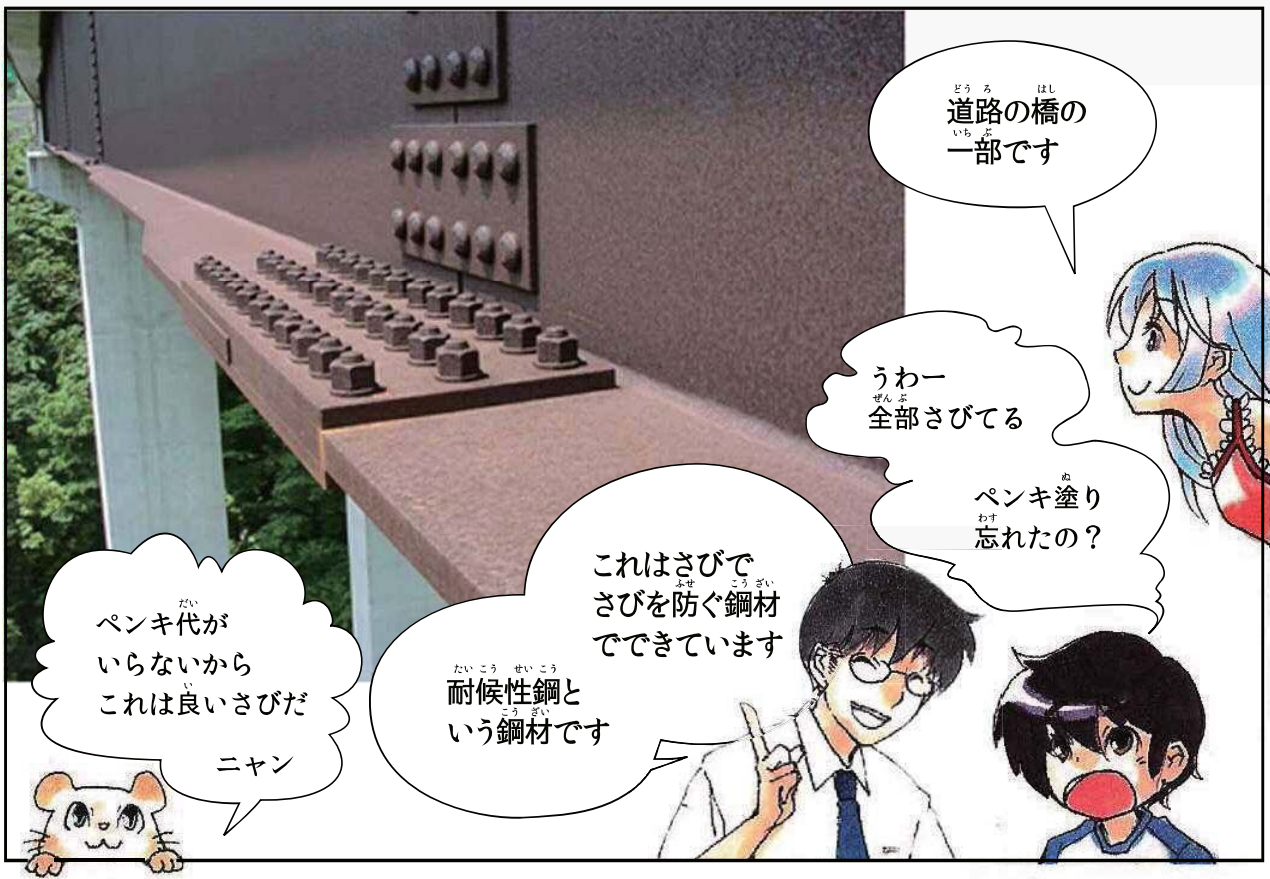

上: ニコライ堂 (東京都千代田区駿河台)
下: 靖国神社(東京都千代田区九段下)

展示館の屋根に 耐候性鋼材を使ったんだ