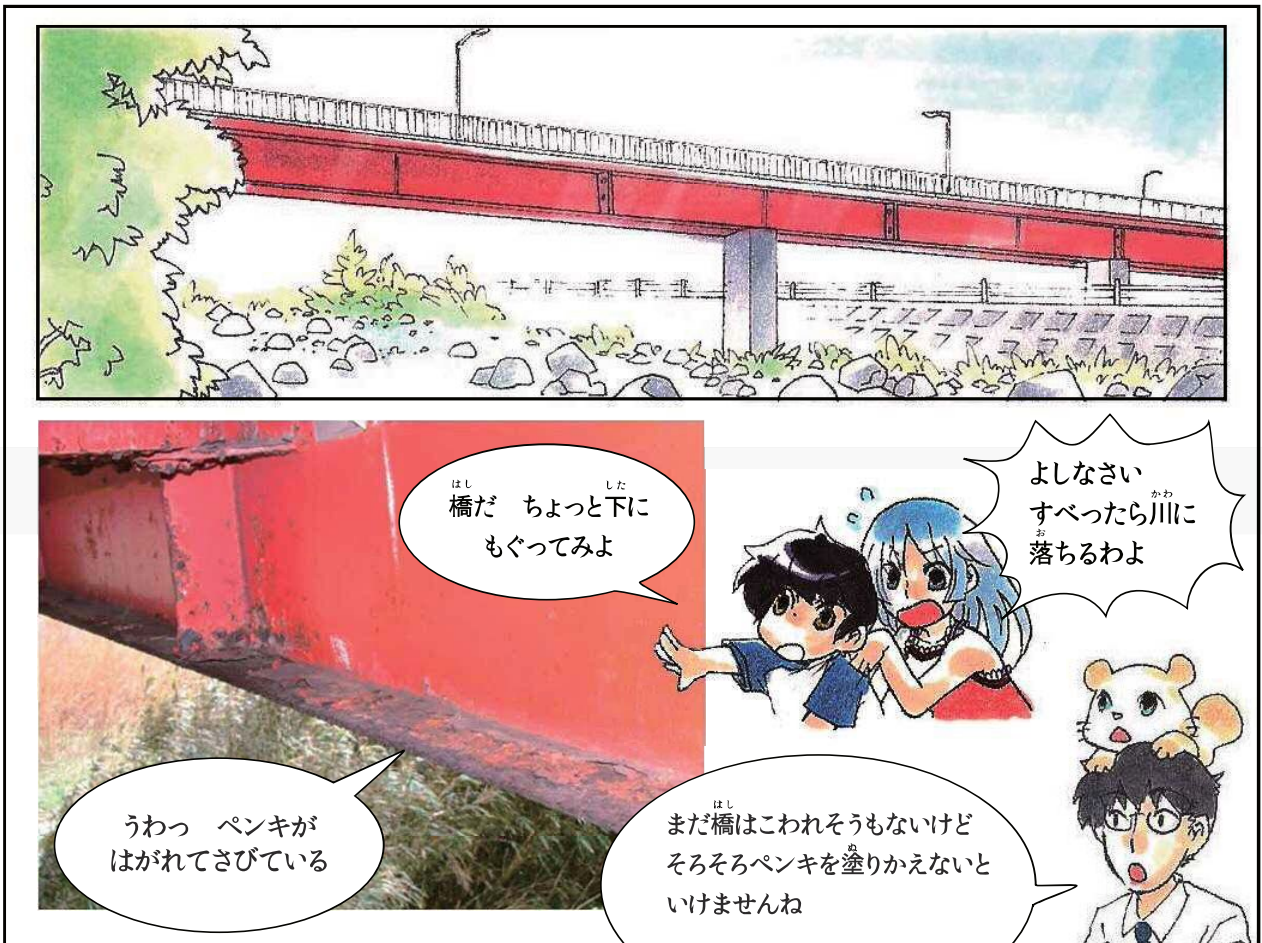

まち かてい
街や家庭でも
みなさん
さびで困っているん
じゃないかい？

どんなさびがあるか
さが
探してみよう！

いろいろな金属 いろいろなさび

上: ニコライ堂 (東京都千代田区駿河台)
下: 靖国神社(東京都千代田区九段下)

展示館の屋根に 耐候性鋼材を使ったんだ

都立第五福竜丸展示館（東京都江東区夢の島）