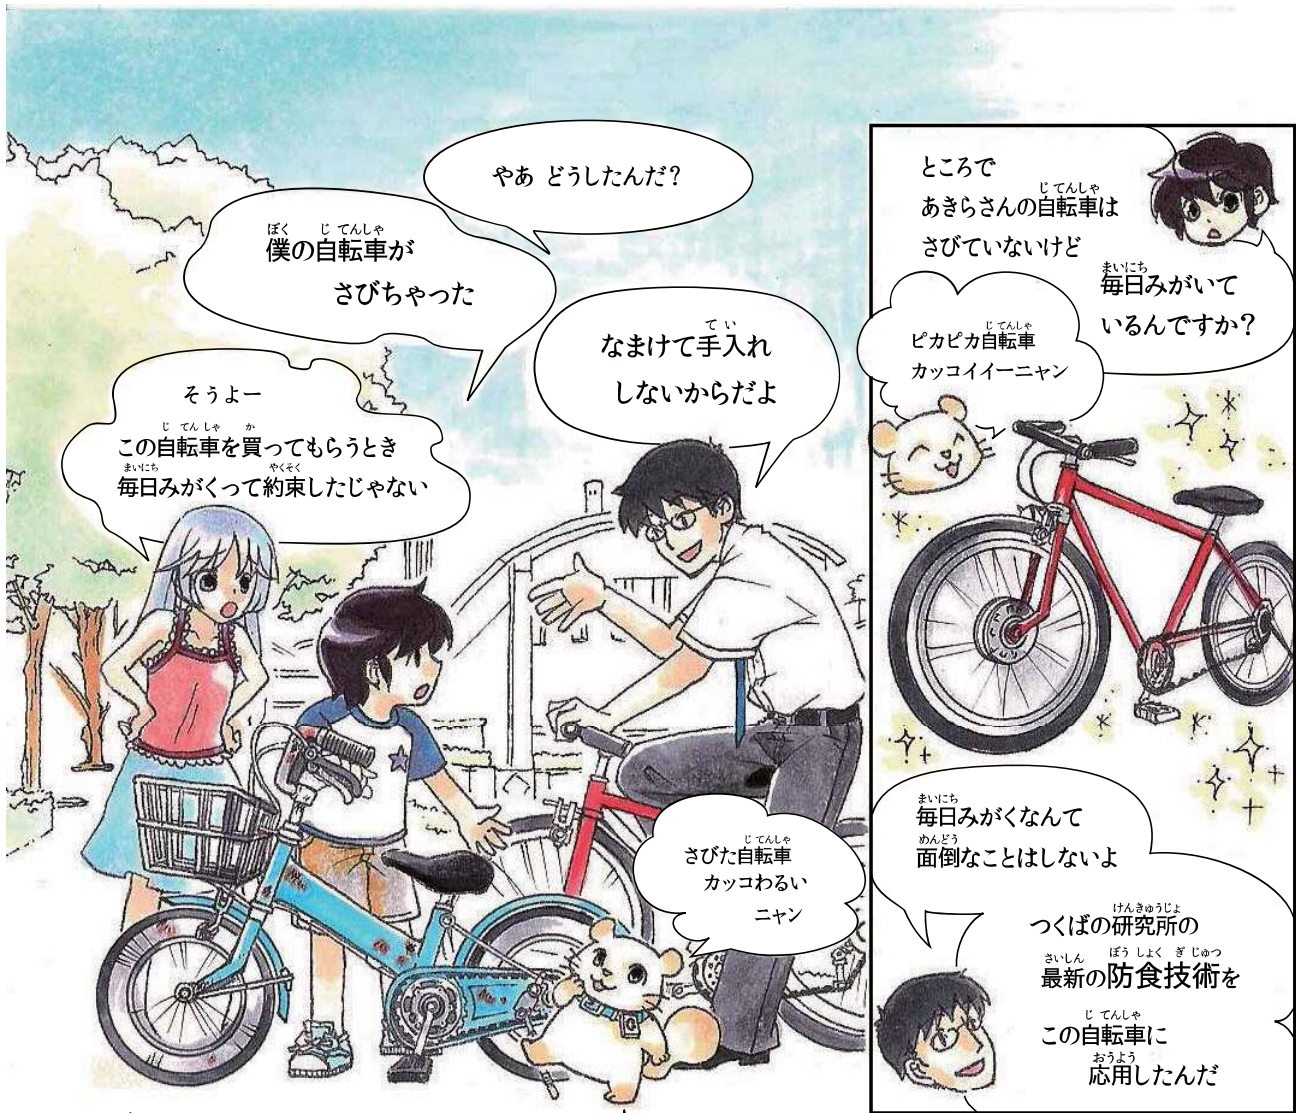

とうじょう
登場キャラクター

コウくん

あるみさん

あきらさん

コロちゃん

きょうじゅ
ガルバ教授

スチールさん

あれ さびちゃった～
なんでだろう？

やあ どうしたんだ？

ぼく じてんしゃ
僕の自転車が
さびちやった

そうよー
この自転車を
買ってもらうとき
毎日みがくって約束したじゃない

なまけて手入れ
しないからだよ

じてんしゃ
さびた自転車
カッコわるい
ニヤン

ところで
あきさんの自転車は
さびてないけど

まいにち
毎日みがいて
いるんですか？

じてんしゃ
ピカピカ自転車
カッコイイニヤン

まいにち
毎日みがくなんて
めんどろ
面倒なことはしないよ

つくばの研究所の
最新の防食技術を

この自転車に
およう
応用したんだ

ぼう しょく ぎ じゆつ
防食技術——う？！

なにそれ～？

わっははー
わ くに
我が国が
せかい ぼこ
世界に誇る

さいせんたん
最先端
ぎじゆつ
技術さ！

いったい
それは一体
なん
何ですか？
ぜ ひ
是非
おしえて
くだ
下さい

まち かてい
街や家庭でも
みなさん
さびで困っているん
じゃないかい？

どんなさびがあるか
さが
探してみよう！

いろいろな金属 いろいろなさび

上: ニコライ堂 (東京都千代田区駿河台)
下: 靖国神社(東京都千代田区九段下)

展示館の屋根に 耐候性鋼材を使ったんだ

都立第五福竜丸展示館（東京都江東区夢の島）